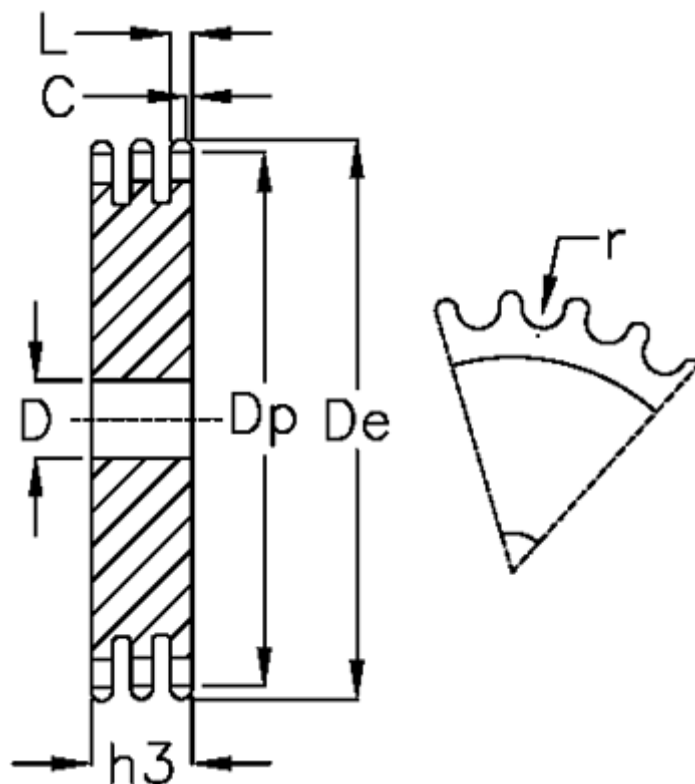

Varenummer: 616023008048
Beskrivelse: Pladehjul 16 B-3 Z=48 triplex

Mål

Antal tænder	= 48
C	= 3
D	= 30
De	= 401.3
Dp	= 388.36
For kædebetegnelse	= 16 B-3
For kæde størrelse	= 1 tomme x 17,02 mm
h3	= 79.6

L = 15.8
r = 15.88